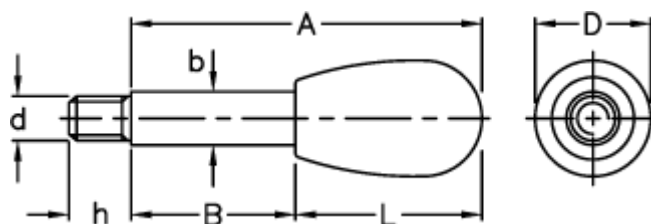

Varenummer: 2304004203  
Beskrivelse: E+G Grebstang  
BL.368/14x175

## Mål

A = 175  
b = 14  
B = 120  
D = 33  
d 6g = M12  
h = 15  
L = 55